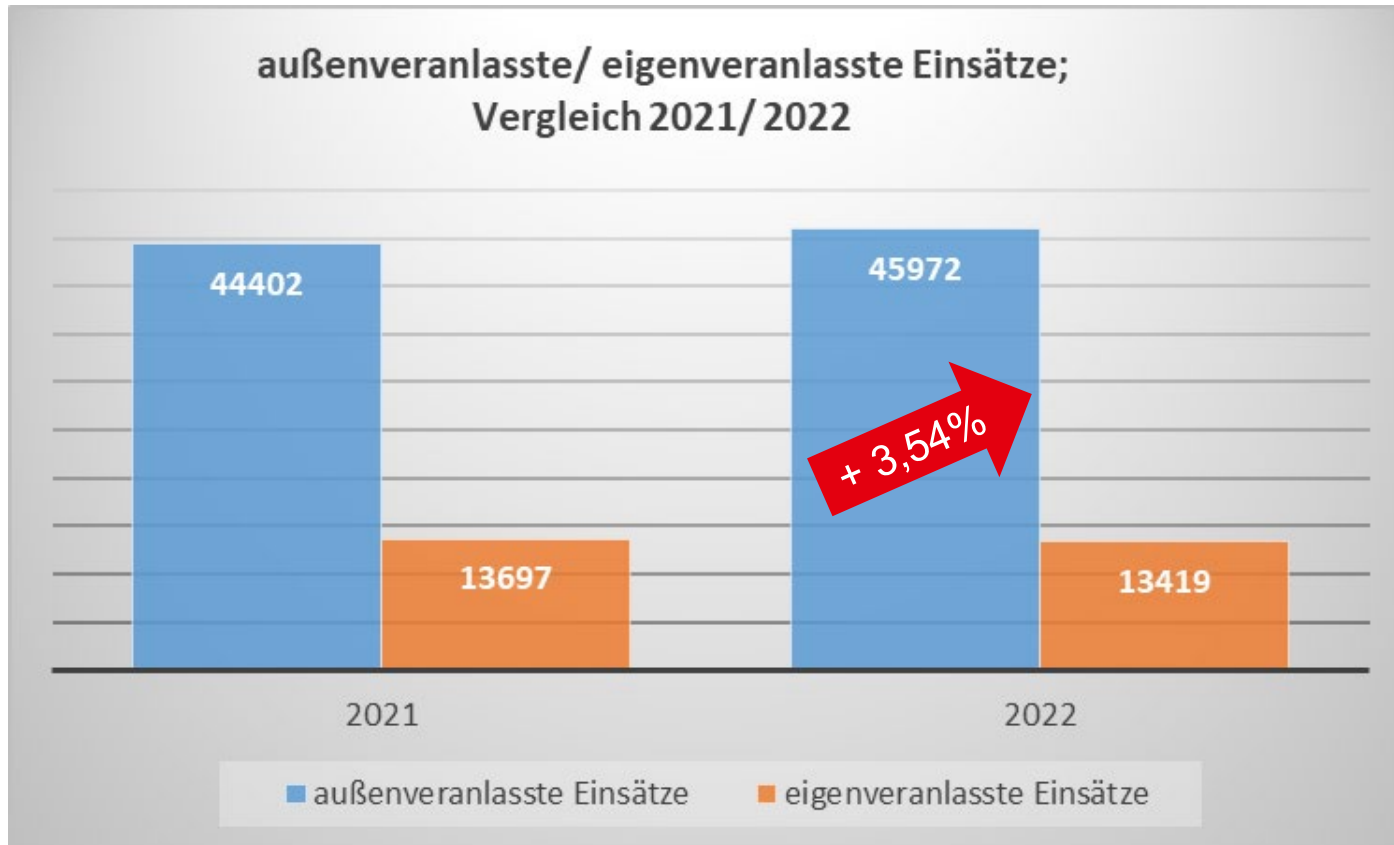

Einsatzbelastung

Außenveranlasste/eigenveranlasste Einsätze; Vergleich 2021/2022

59.391 Gesamteinsätze

45.972 außenveranlasste Einsätze

13.419 eigenveranlasste Einsätze

2021

+2,22%

2022