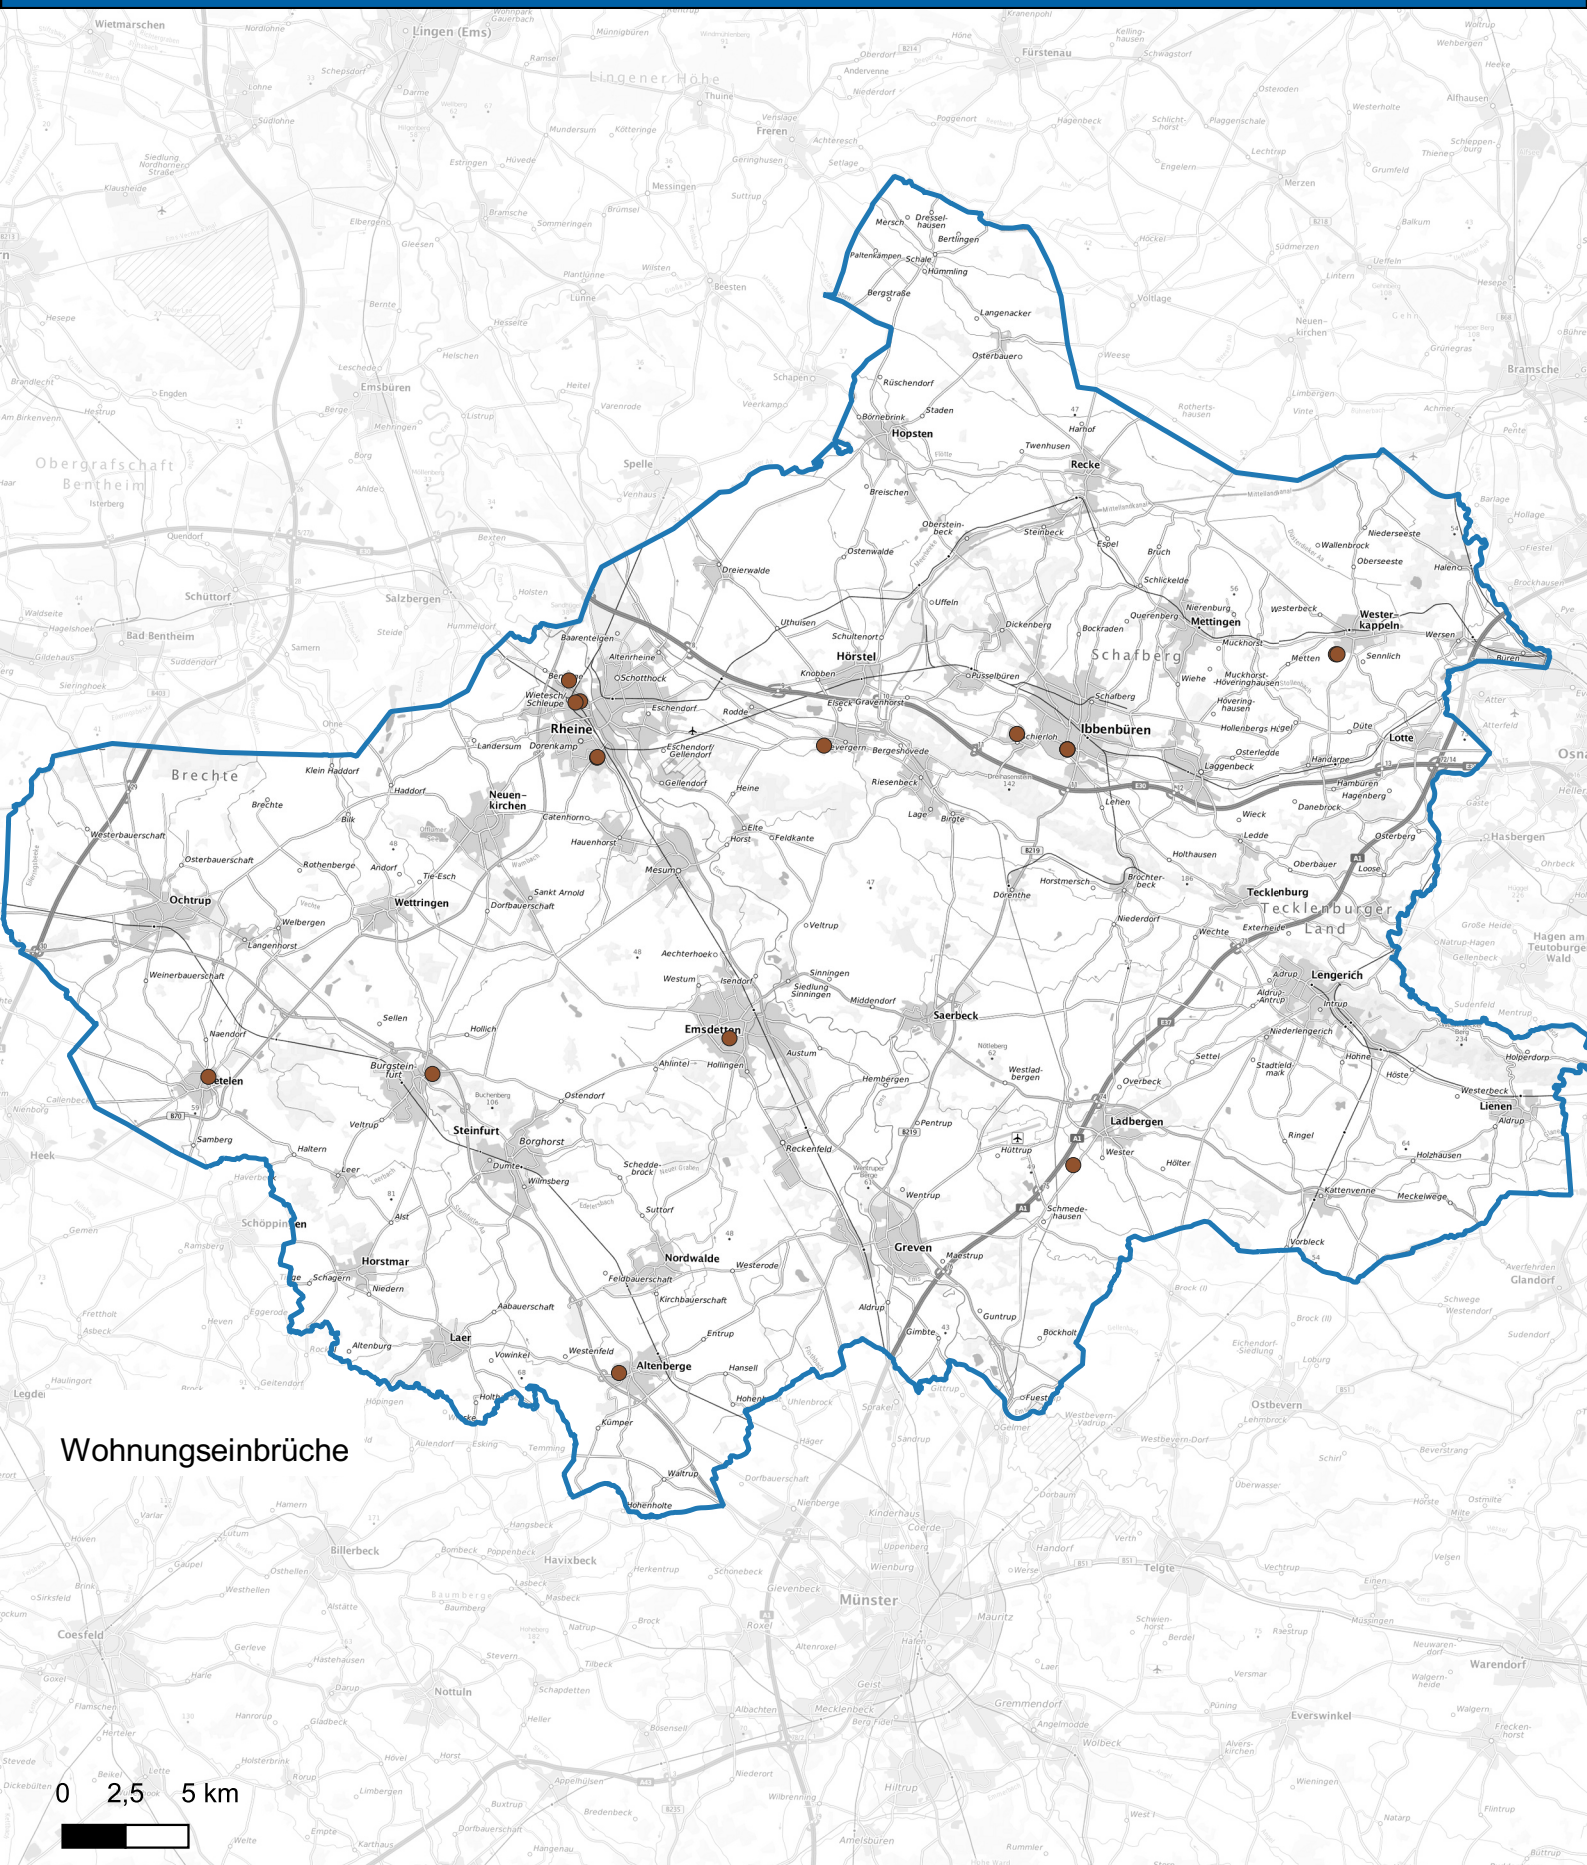

Wohnungseinbruchsradar Kreis Steinfurt vom 09.12.2024 bis 15.12.2024

Wohnungseinbrüche

Hintergrundkarte: © Bundesamt für Kartographie und Geodäsie (2024)

Informationen zu Präventionshinweisen und Beratungsstellen der Polizei NRW finden Sie hier ["https://polizei.nrw/artikel/riegel-vor-sicher-ist-sicherer"](https://polizei.nrw/artikel/riegel-vor-sicher-ist-sicherer)

POLIZEI
Nordrhein-Westfalen
Kreis Steinfurt