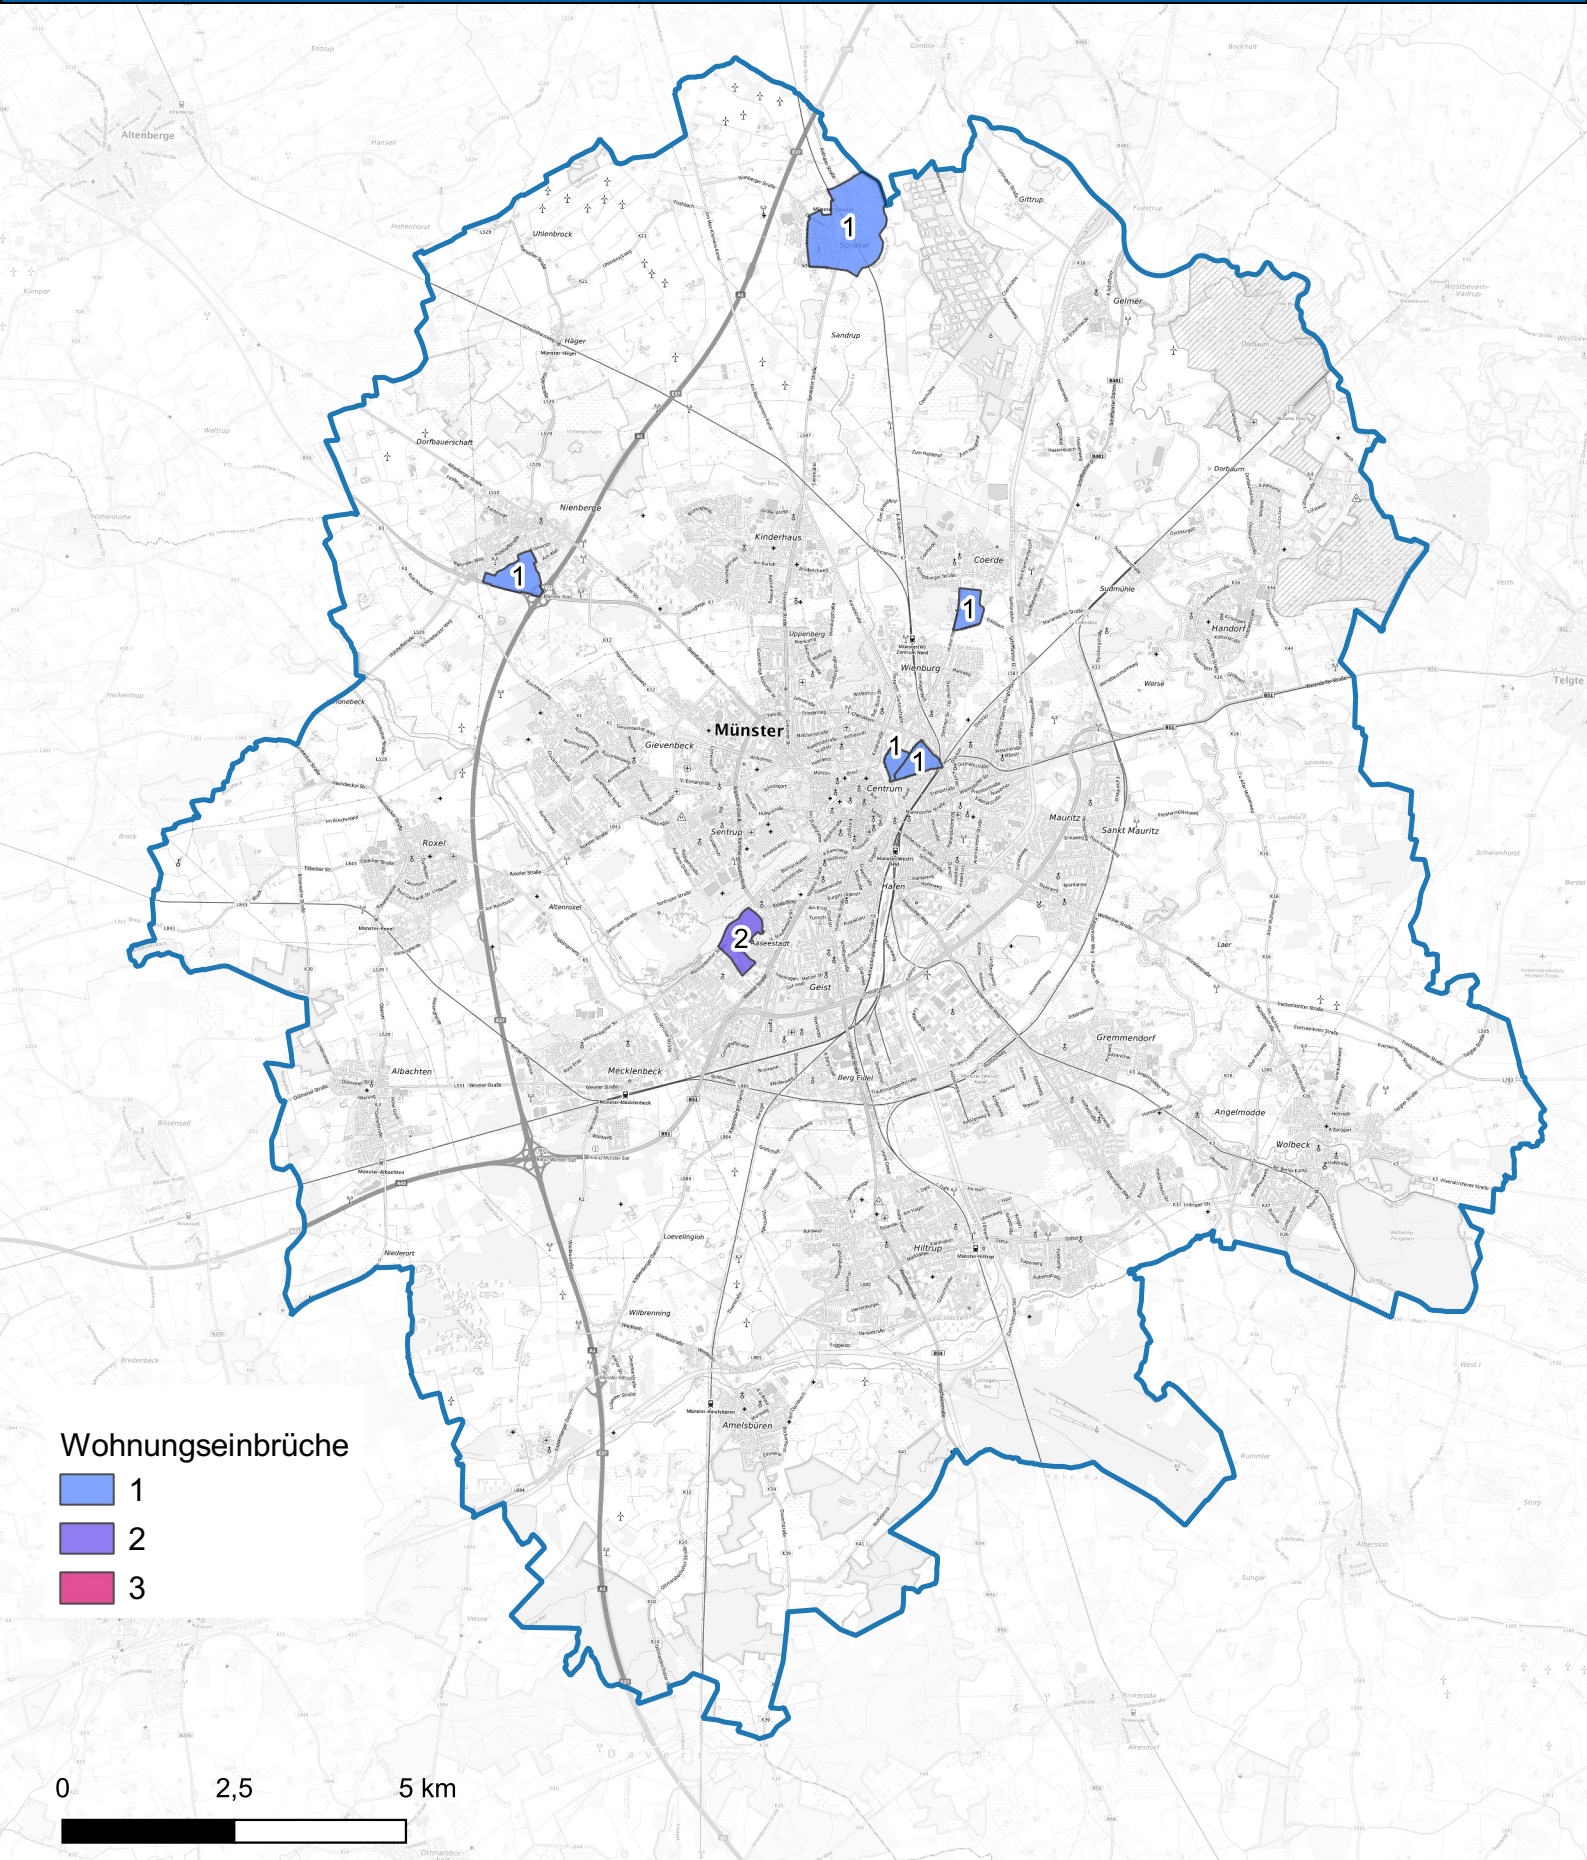

Wohnungseinbruchsradar für das Stadtgebiet Münster vom 10.01.2025 bis 16.01.2025

Hintergrundkarte: © Bundesamt für Kartographie und Geodäsie (2024)

Informationen zu Präventionshinweisen und Beratungsstellen der Polizei NRW finden Sie hier ["https://polizei.nrw/artikel/riegel-vor-sicher-ist-sicherer"](https://polizei.nrw/artikel/riegel-vor-sicher-ist-sicherer)