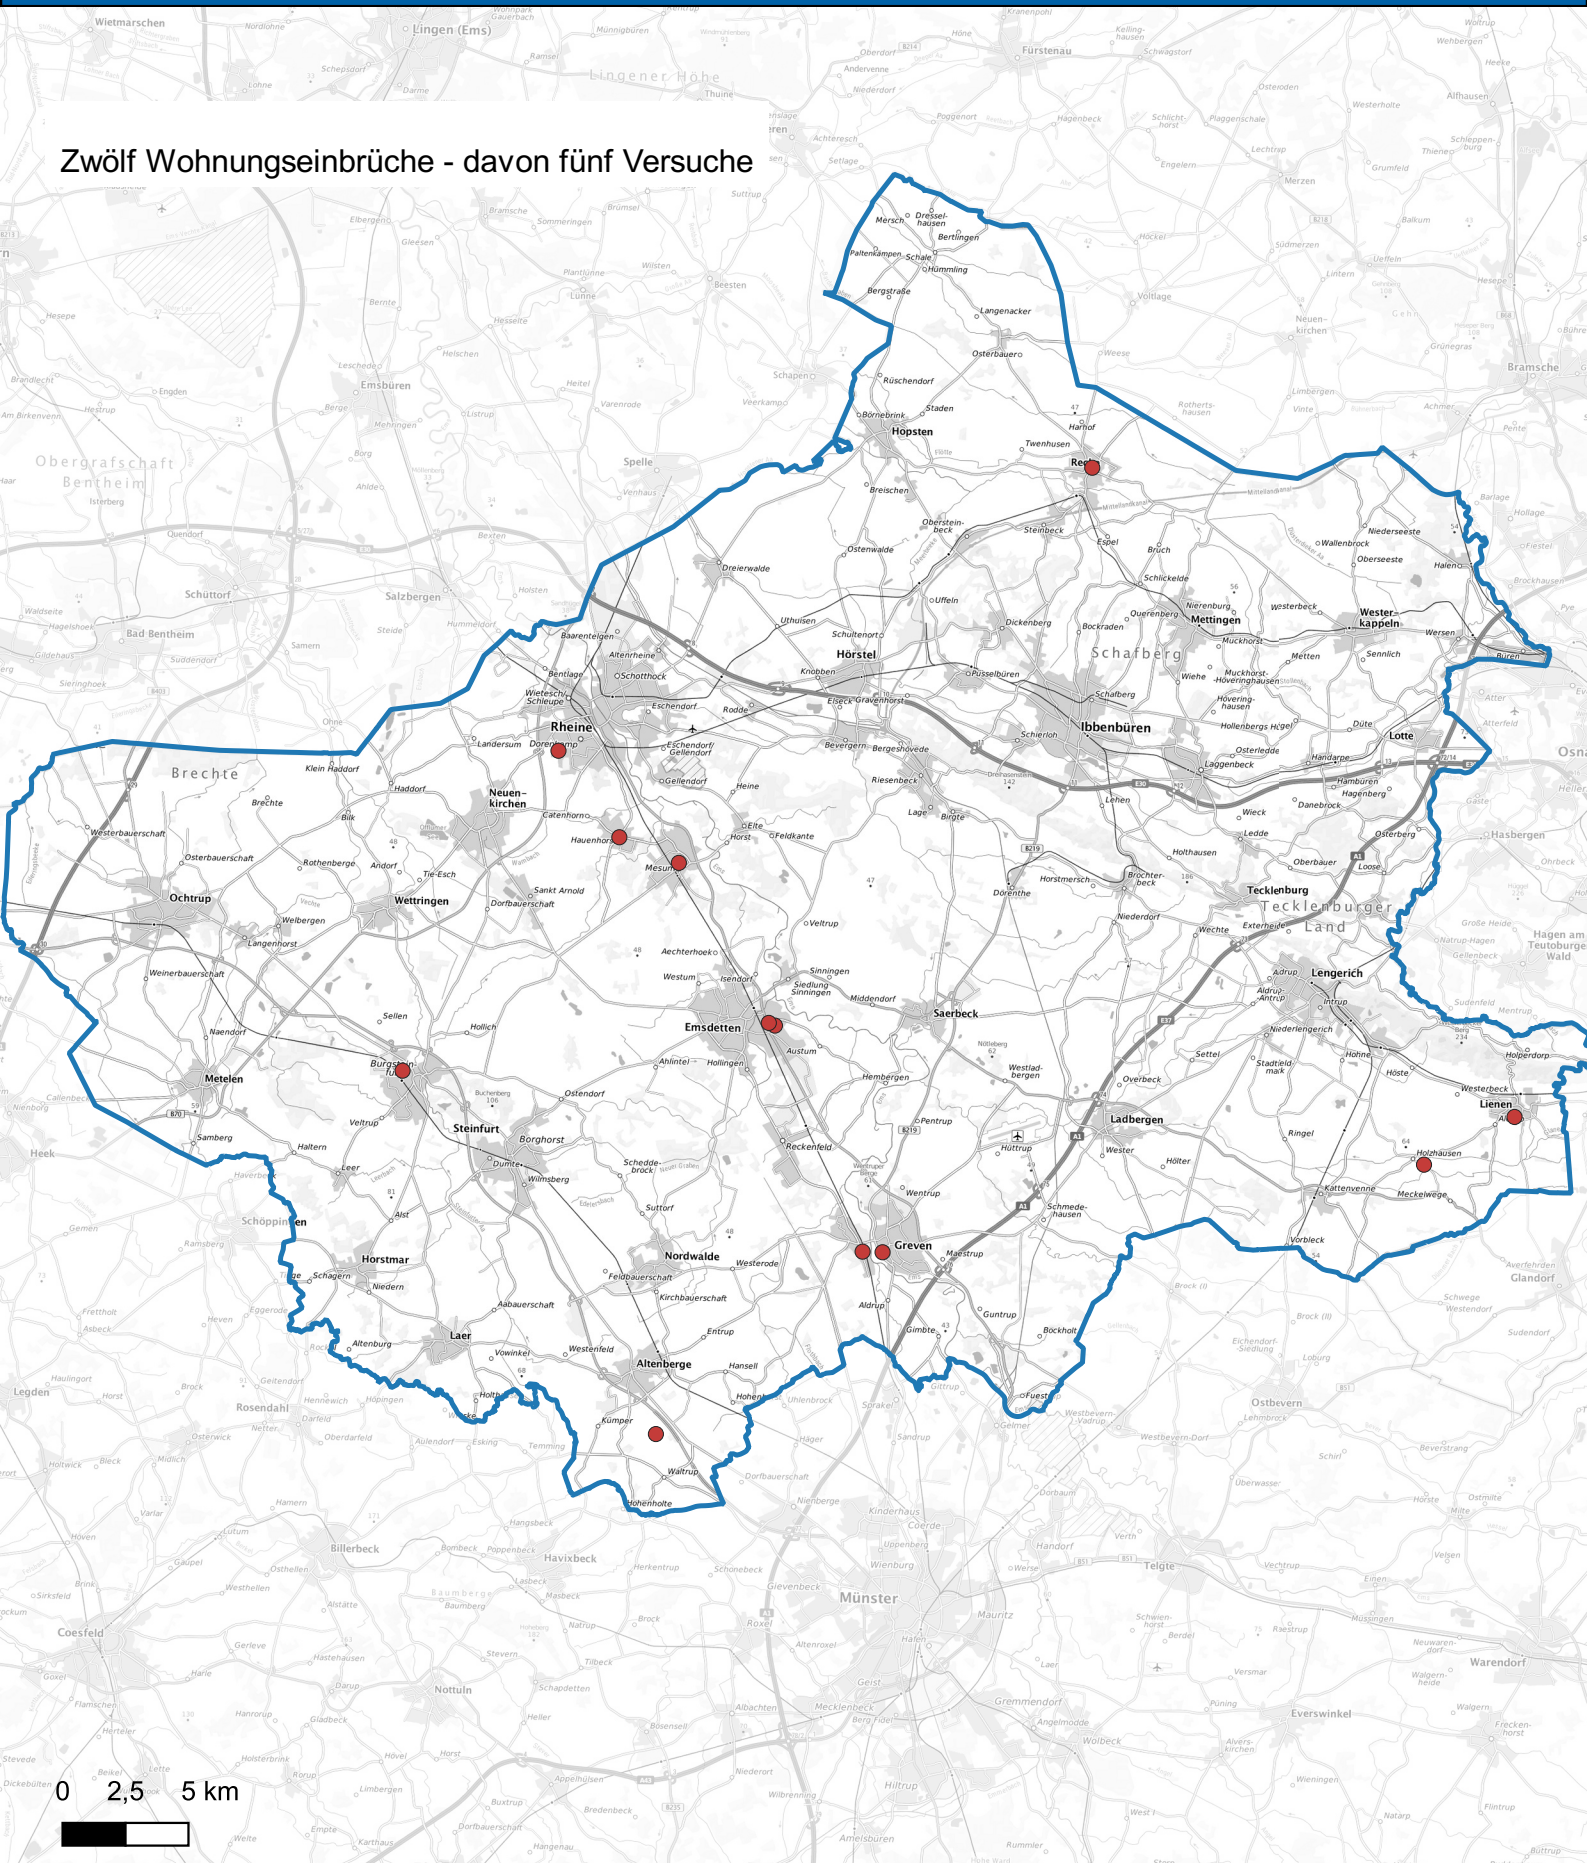

Wohnungseinbruchsradar Kreis Steinfurt vom 13.01.2025 bis 19.01.2025

Zwölf Wohnungseinbrüche - davon fünf Versuche

Hintergrundkarte: © Bundesamt für Kartographie und Geodäsie (2024)

Informationen zu Präventionshinweisen und Beratungsstellen der Polizei NRW finden Sie hier ["https://polizei.nrw/artikel/riegel-vor-sicher-ist-sicherer"](https://polizei.nrw/artikel/riegel-vor-sicher-ist-sicherer)