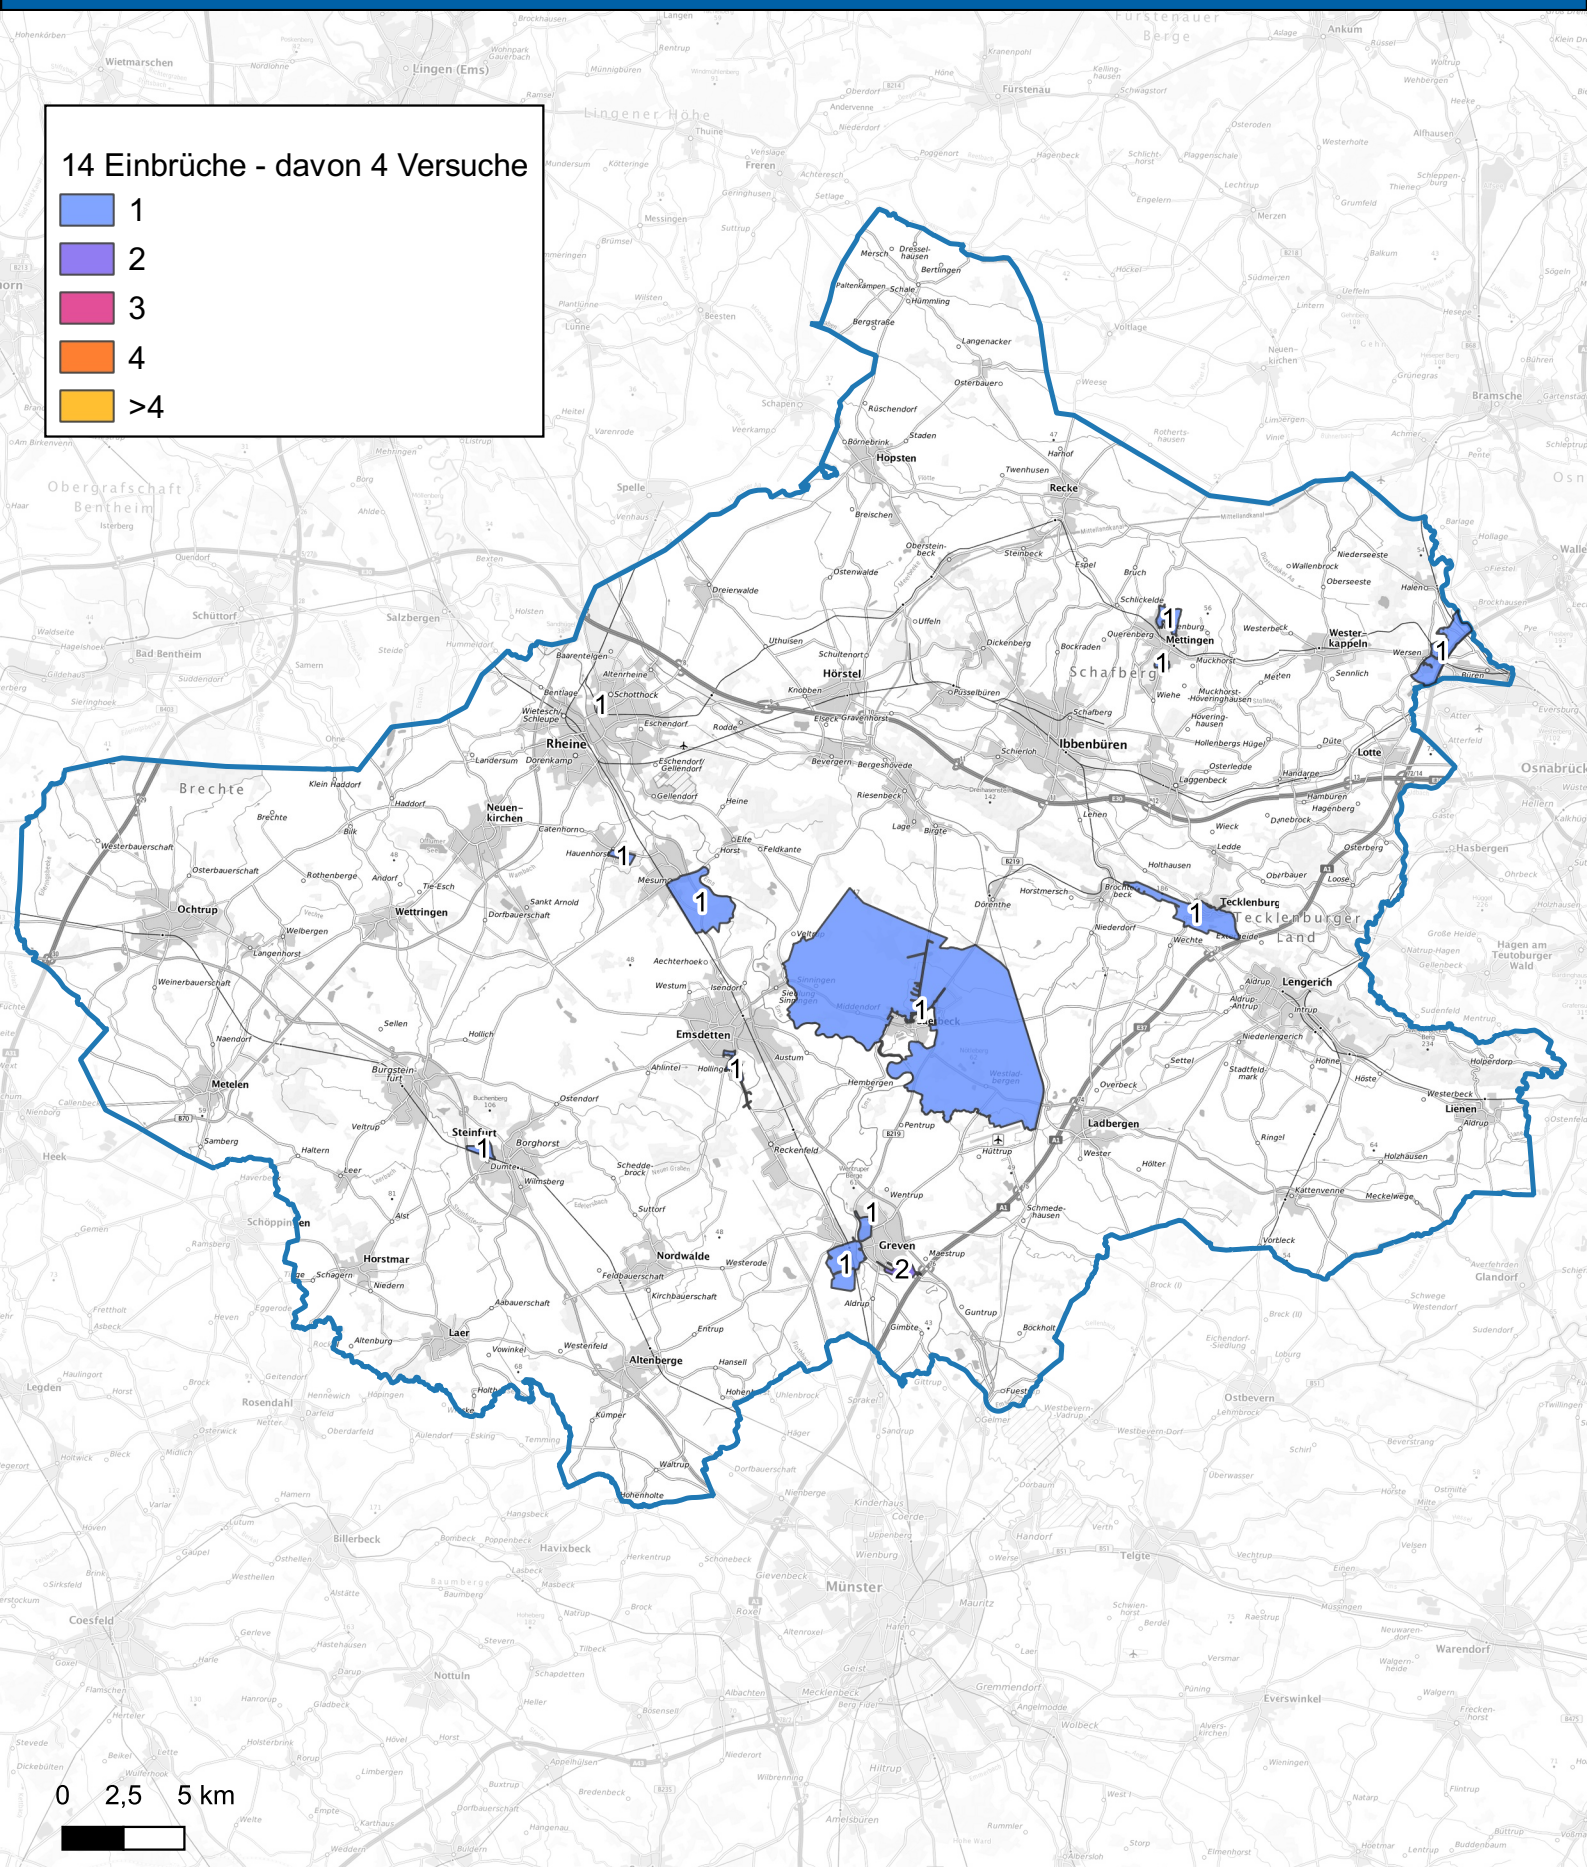

# Wohnungseinbruchsradar Kreis Steinfurt vom 20.01.2025 bis 26.01.2025

14 Einbrüche - davon 4 Versuche

Hintergrundkarte: © Bundesamt für Kartographie und Geodäsie (2024)

Informationen zu Präventionshinweisen und Beratungsstellen der Polizei NRW finden Sie hier ["https://polizei.nrw/artikel/riegel-vor-sicher-ist-sicherer"](https://polizei.nrw/artikel/riegel-vor-sicher-ist-sicherer)