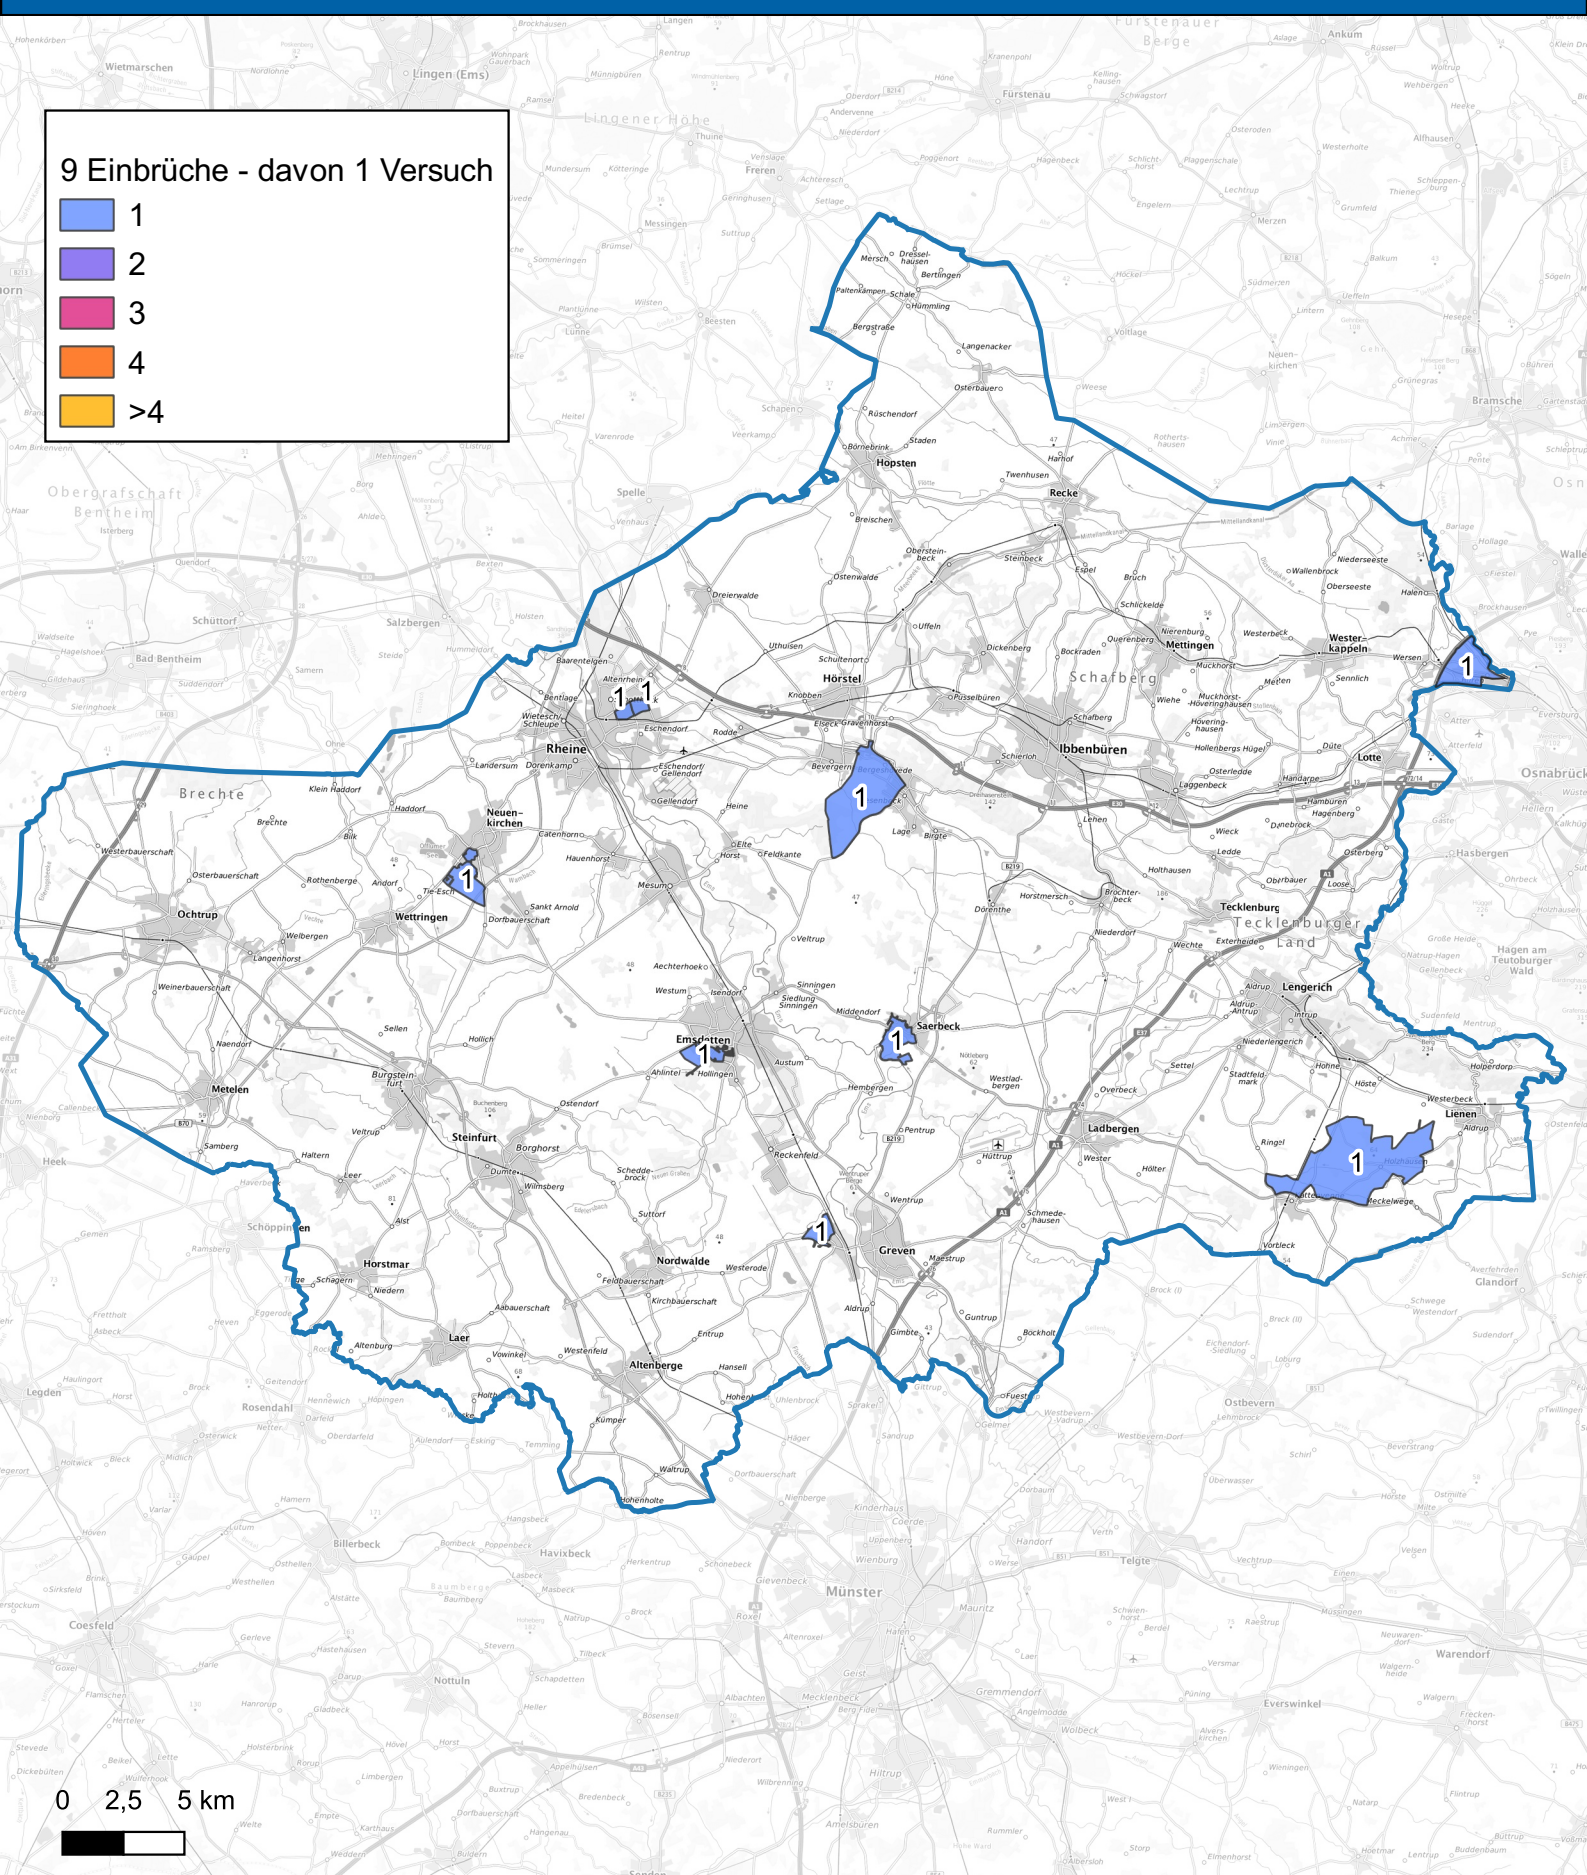

# Wohnungseinbruchsradar Kreis Steinfurt vom 03.02.2025 bis 09.02.2025

9 Einbrüche - davon 1 Versuch

Hintergrundkarte: © Bundesamt für Kartographie und Geodäsie (2024)

Informationen zu Präventionshinweisen und Beratungsstellen der Polizei NRW finden Sie hier ["https://polizei.nrw/artikel/riegel-vor-sicher-ist-sicherer"](https://polizei.nrw/artikel/riegel-vor-sicher-ist-sicherer)