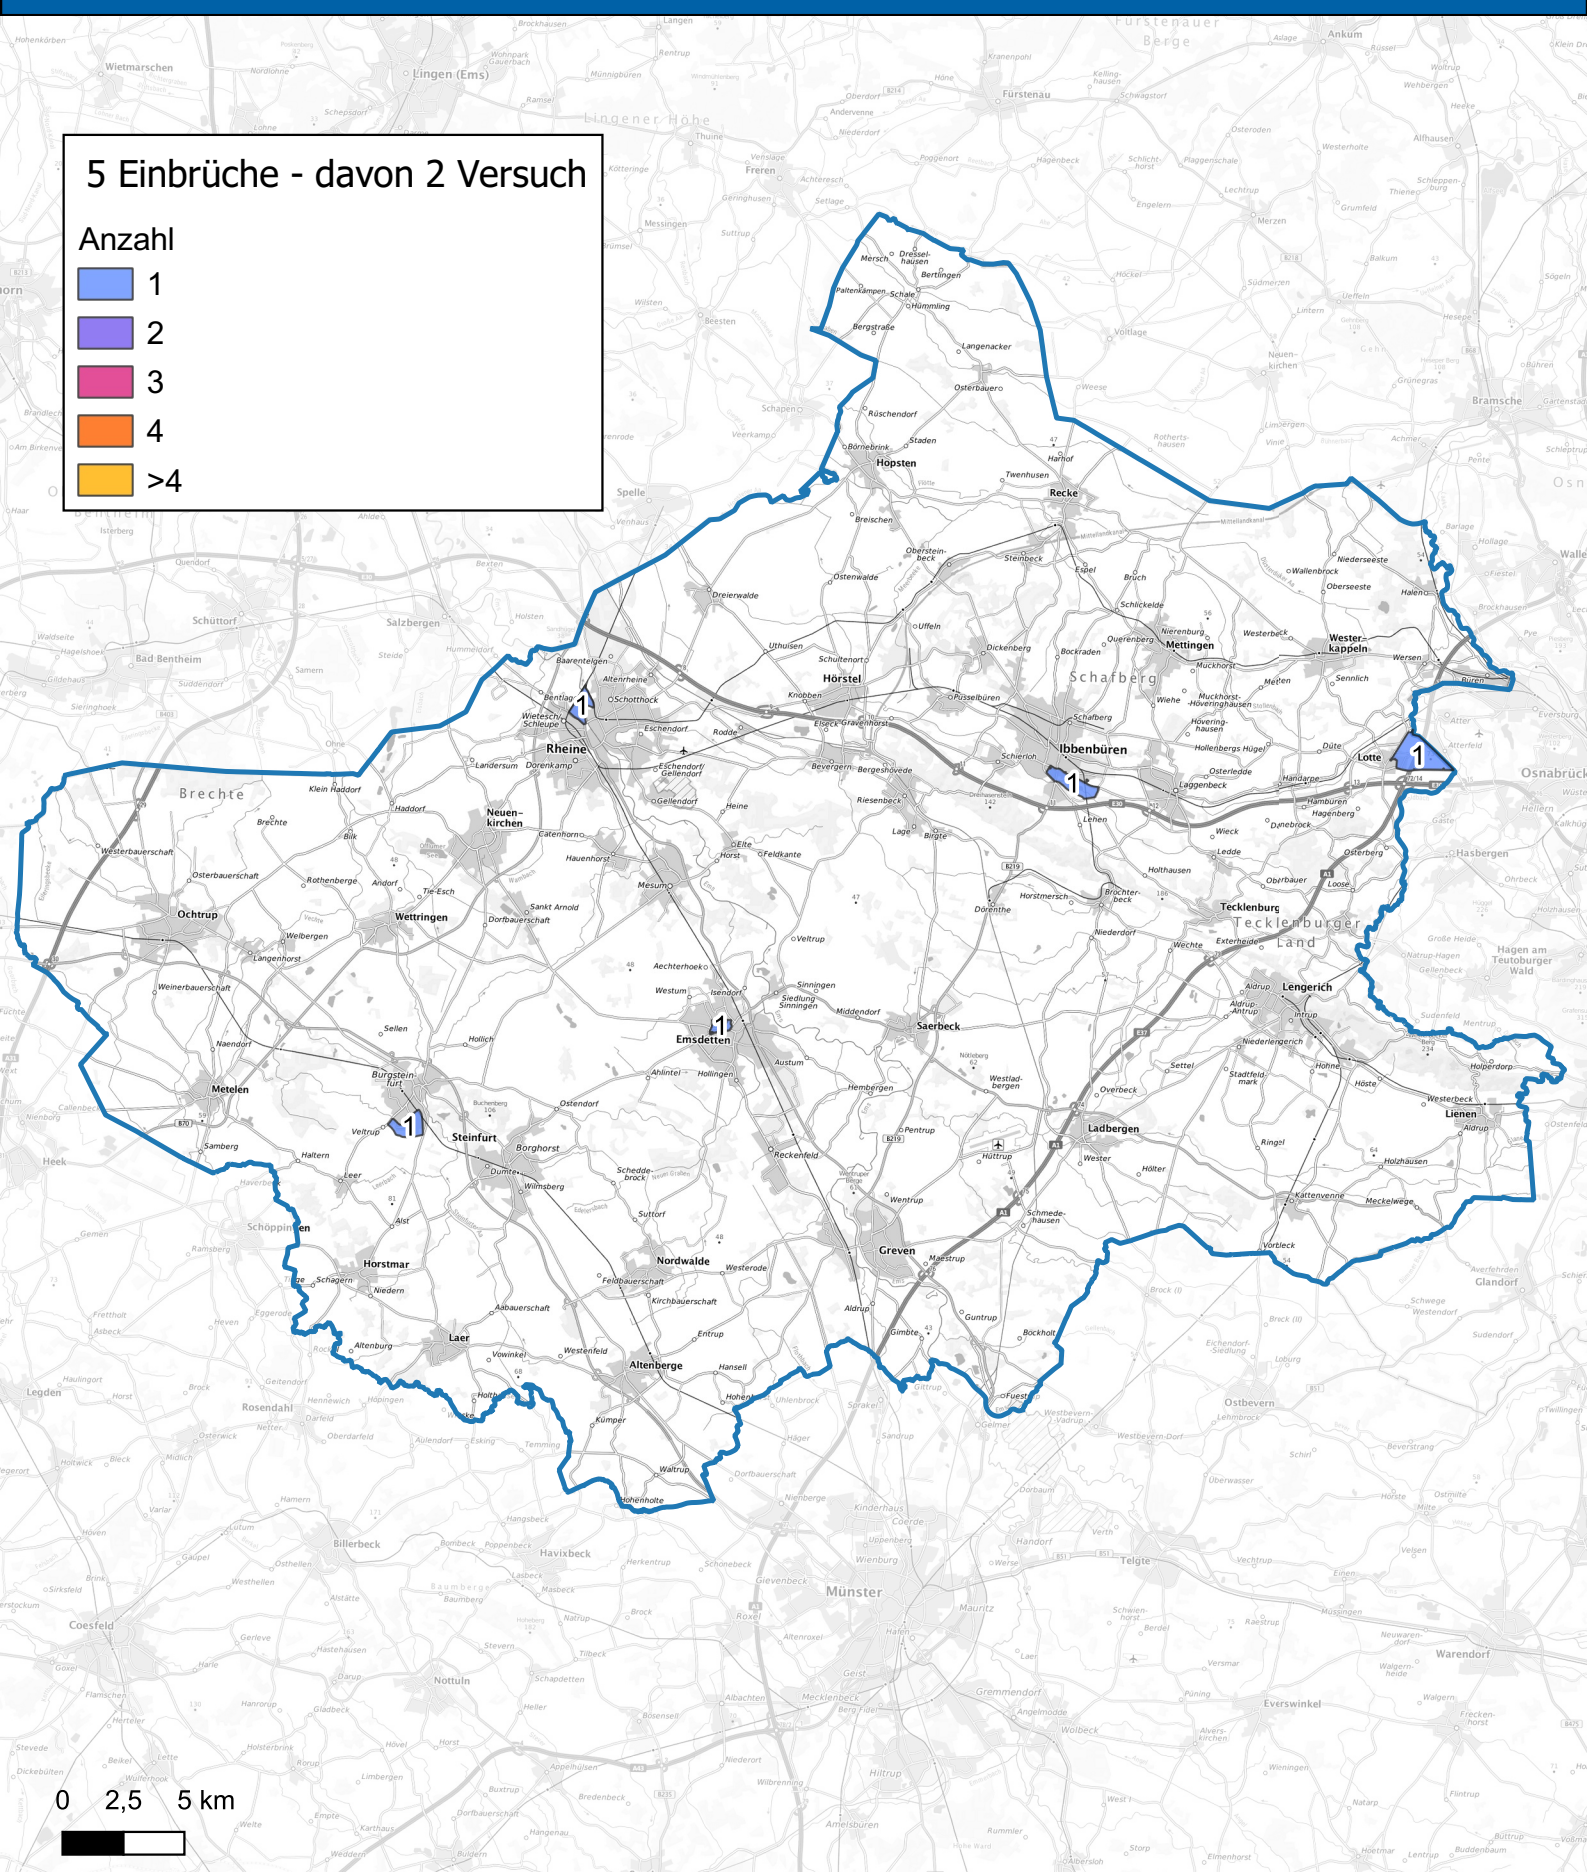

Wohnungseinbruchsradar Kreis Steinfurt vom 03.03.2025 bis 09.03.2025

5 Einbrüche - davon 2 Versuch

Anzahl

Hintergrundkarte: © Bundesamt für Kartographie und Geodäsie (2024)

Informationen zu Präventionshinweisen und Beratungsstellen der Polizei NRW finden Sie hier ["https://polizei.nrw/artikel/riegel-vor-sicher-ist-sicherer"](https://polizei.nrw/artikel/riegel-vor-sicher-ist-sicherer)