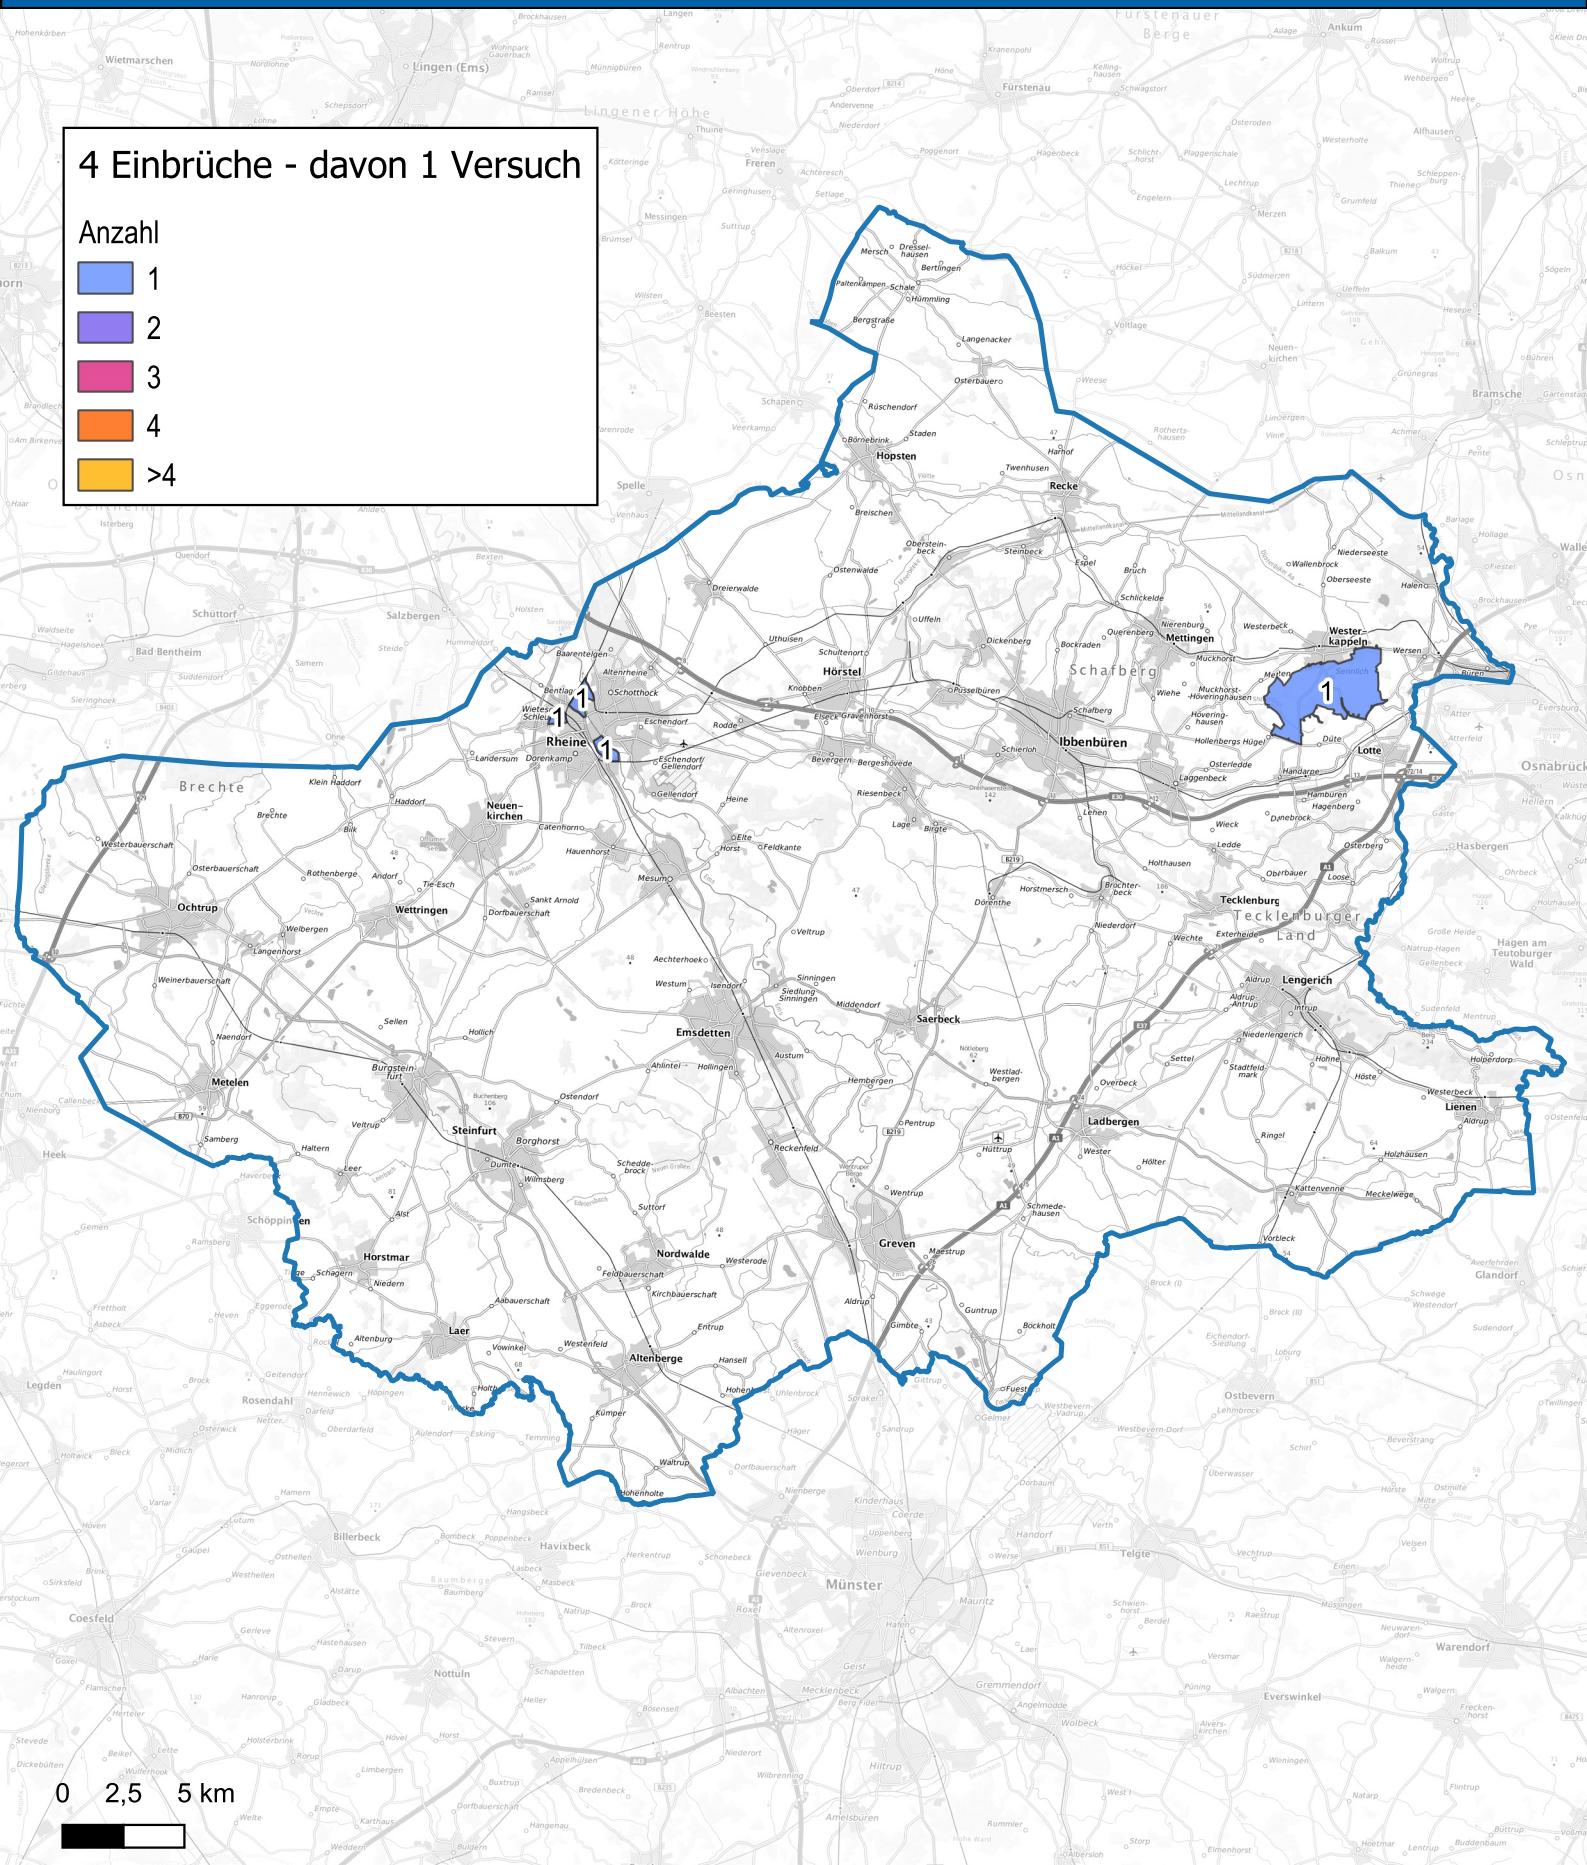

Wohnungseinbruchsradar Kreis Steinfurt vom 17.03.2025 bis 23.03.2025

4 Einbrüche - davon 1 Versuch

Anzahl

Hintergrundkarte: © Bundesamt für Kartographie und Geodäsie (2024)

Informationen zu Präventionshinweisen und Beratungsstellen der Polizei NRW finden Sie hier ["https://polizei.nrw/artikel/riegel-vor-sicher-ist-sicherer"](https://polizei.nrw/artikel/riegel-vor-sicher-ist-sicherer)