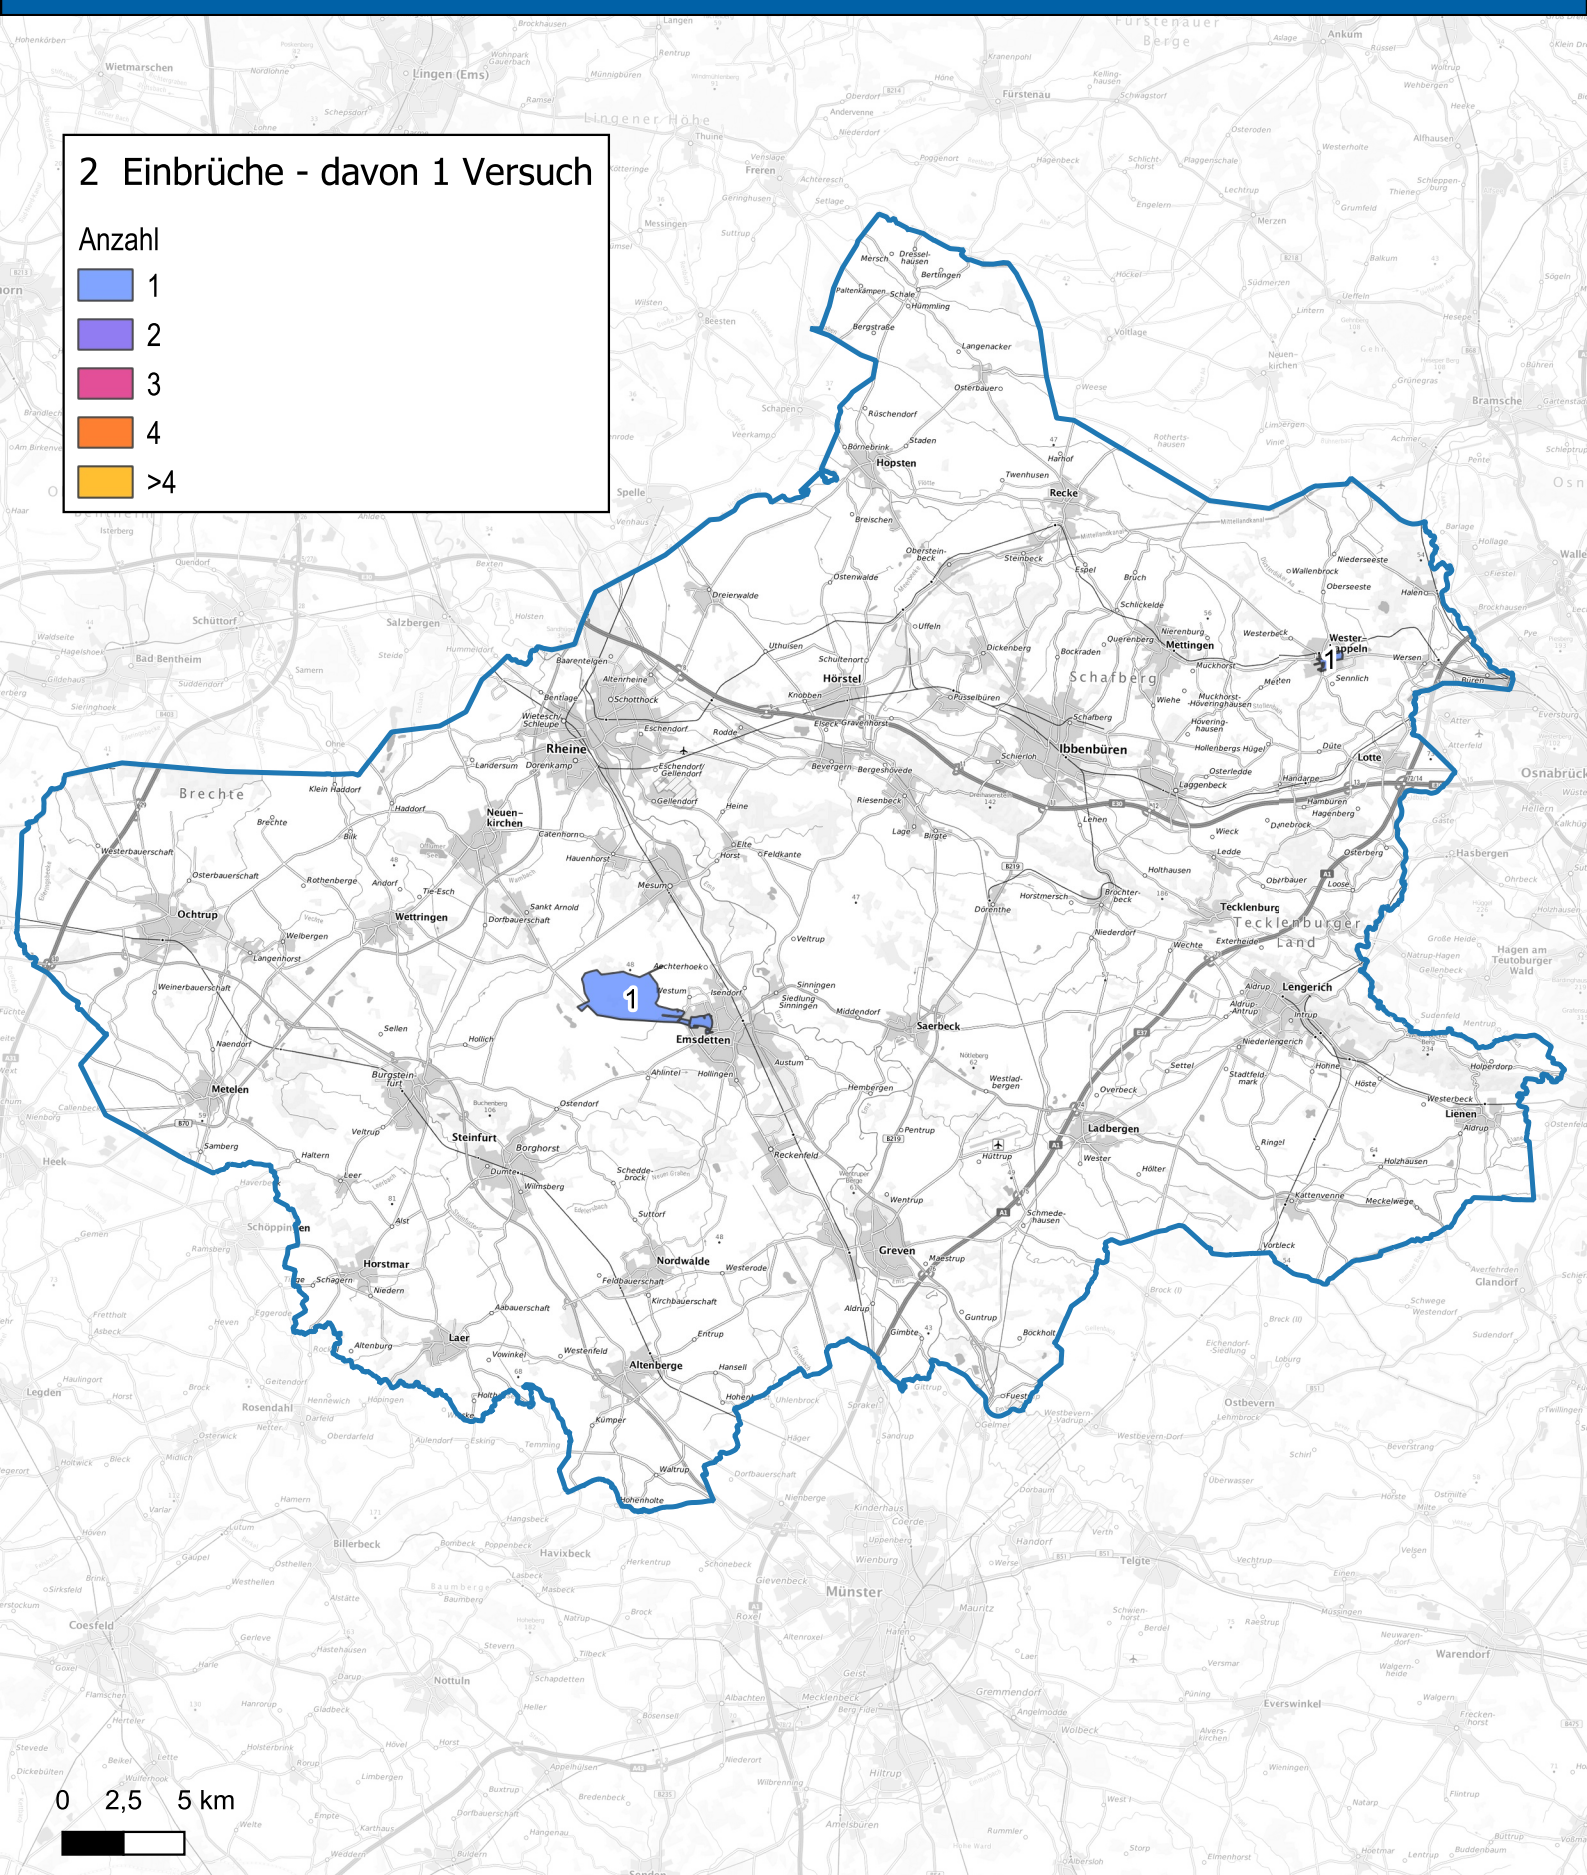

Wohnungseinbruchsradar Kreis Steinfurt vom 07.04.2025 bis 13.04.2025

2 Einbrüche - davon 1 Versuch

Anzahl

Hintergrundkarte: © Bundesamt für Kartographie und Geodäsie (2024)

Informationen zu Präventionshinweisen und Beratungsstellen der Polizei NRW finden Sie hier ["https://polizei.nrw/artikel/riegel-vor-sicher-ist-sicherer"](https://polizei.nrw/artikel/riegel-vor-sicher-ist-sicherer)